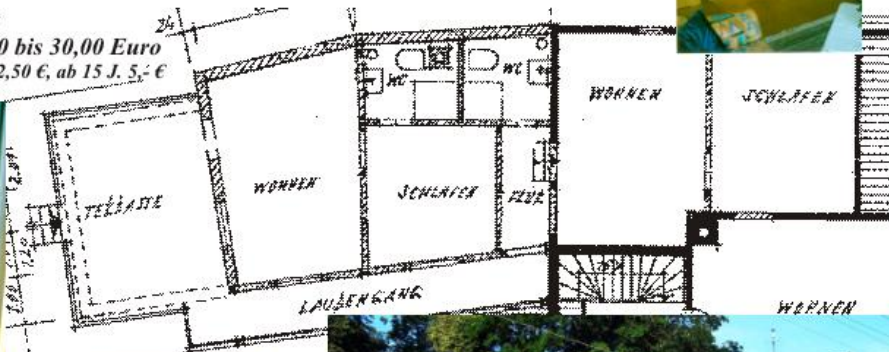

FeWo 1: ca 30 m²
für maximal 2 Erwachsene plus 1 Kind
FeWo 2: ca 35 m²
für maximal 2 Erwachsene plus 2 Kinder

Preis/Wohnung und Tag
für 2 Erwachsene: 25,00 bis 30,00 Euro
Kinder bis 3 J. frei, bis 14 J. 2,50 €, ab 15 J. 5,- €